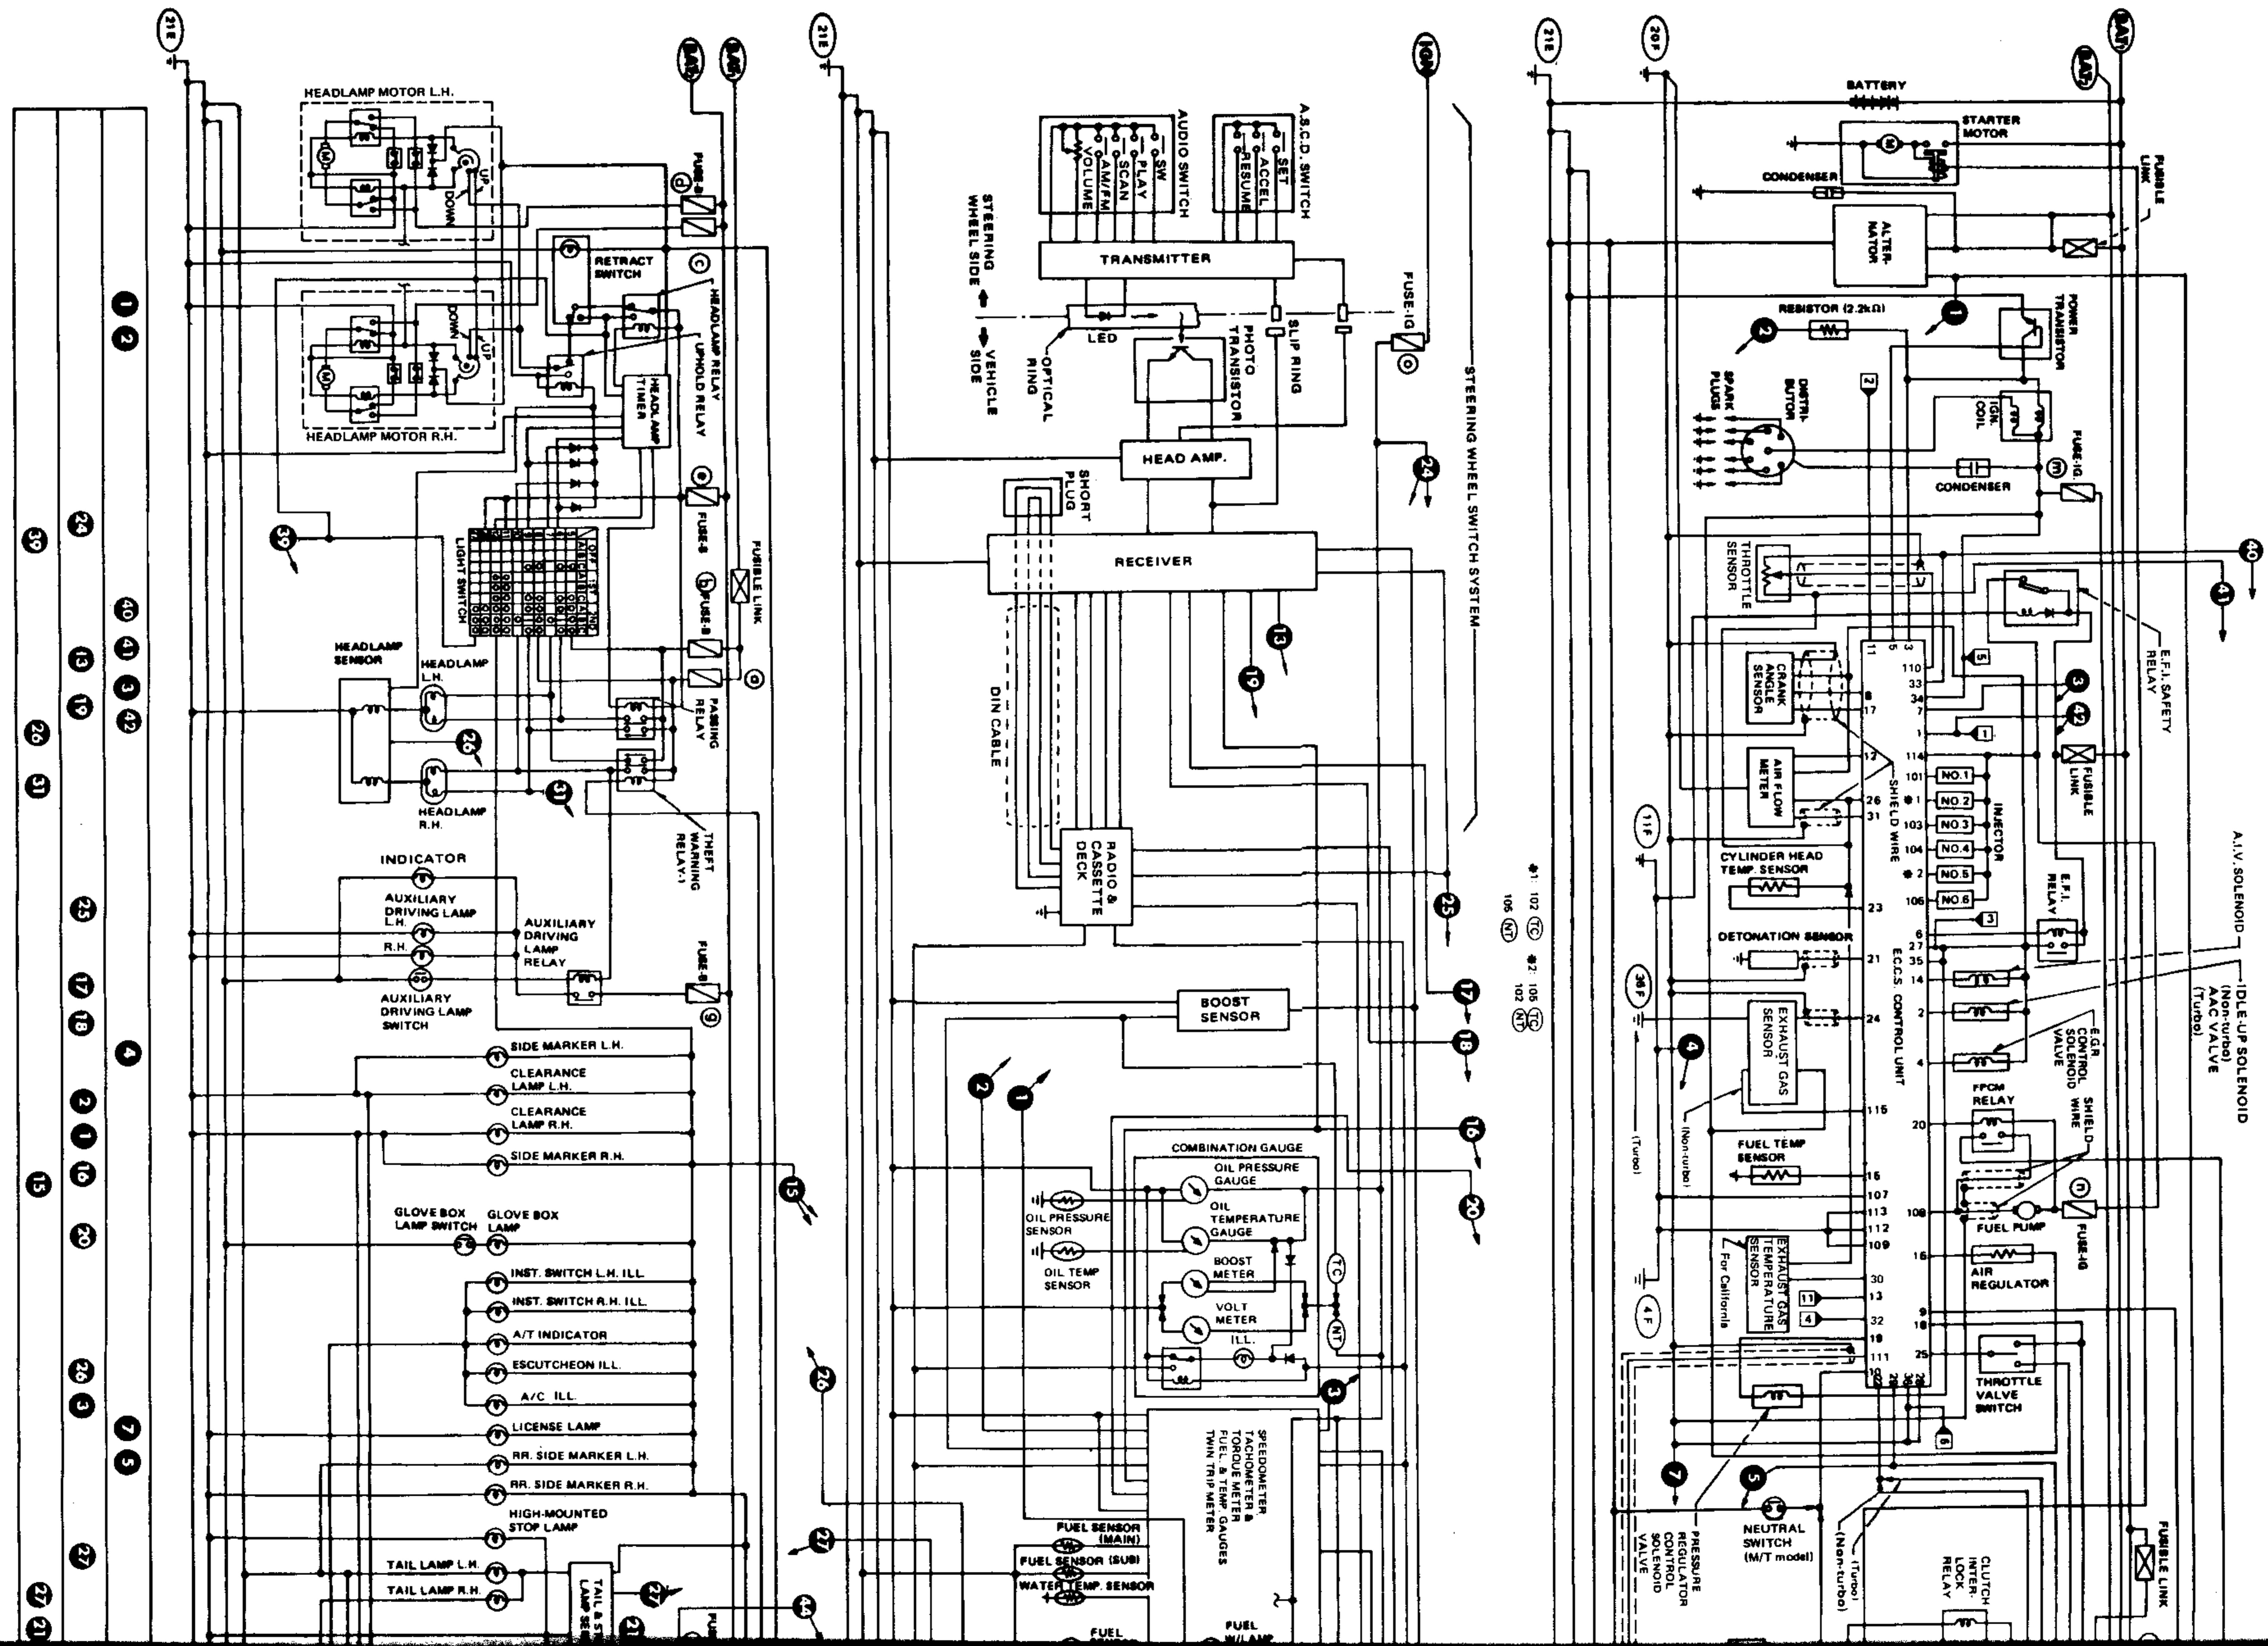

1989 NISSAN 300ZX CIRCUIT DIAGRAM (Digital type combination meter equipped model)

21 22 23 24 25 26 27 28 29 30 31 32 33 34 35 36 37 38 39 40 41 42 43 44 45